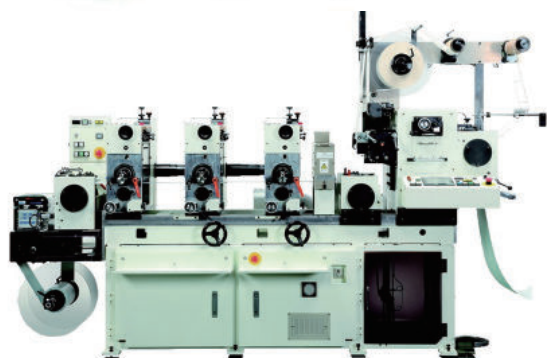

リボンシール

多層ラベル

ホログラムステッカー

商品ラベル

箔押しシール・エンボスシール

print

御社のビジネス用途に合わせて印刷方法を変えています。デザインや使用環境、数量、仕上がり、というように状況は様々。それらを窓口となるスタッフが製品の最終仕上がりを想定し、もっとも適した意思決定を下しています。

まずは、御社のプロジェクトや抱えている悩みを詳しく教えてください。